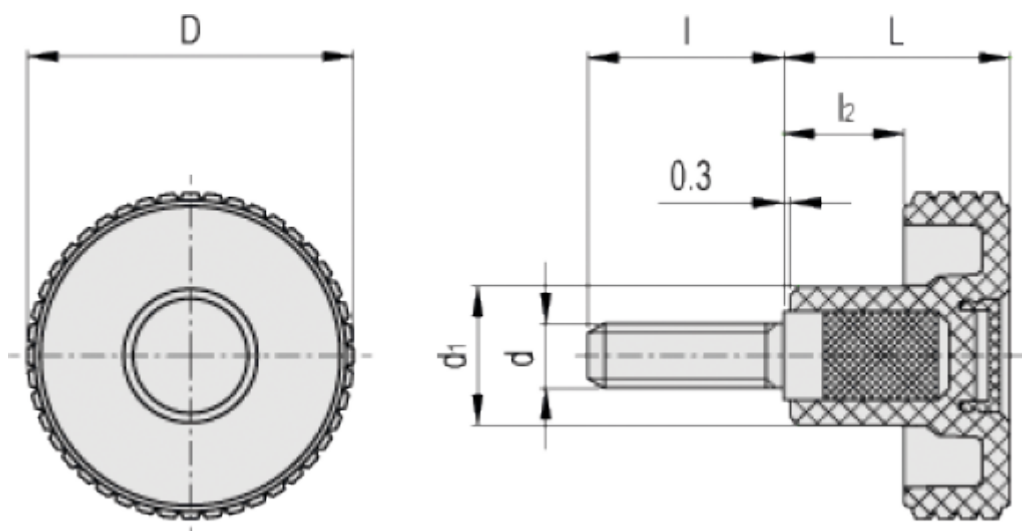

Varenummer: 23020343939

Beskrivelse: E+G Fingregreb MBT.40 p-M8x40-C9, Sort

Mål

D = 39.5

d1 = 17

d6g = M8

L = 26.5

I = 40